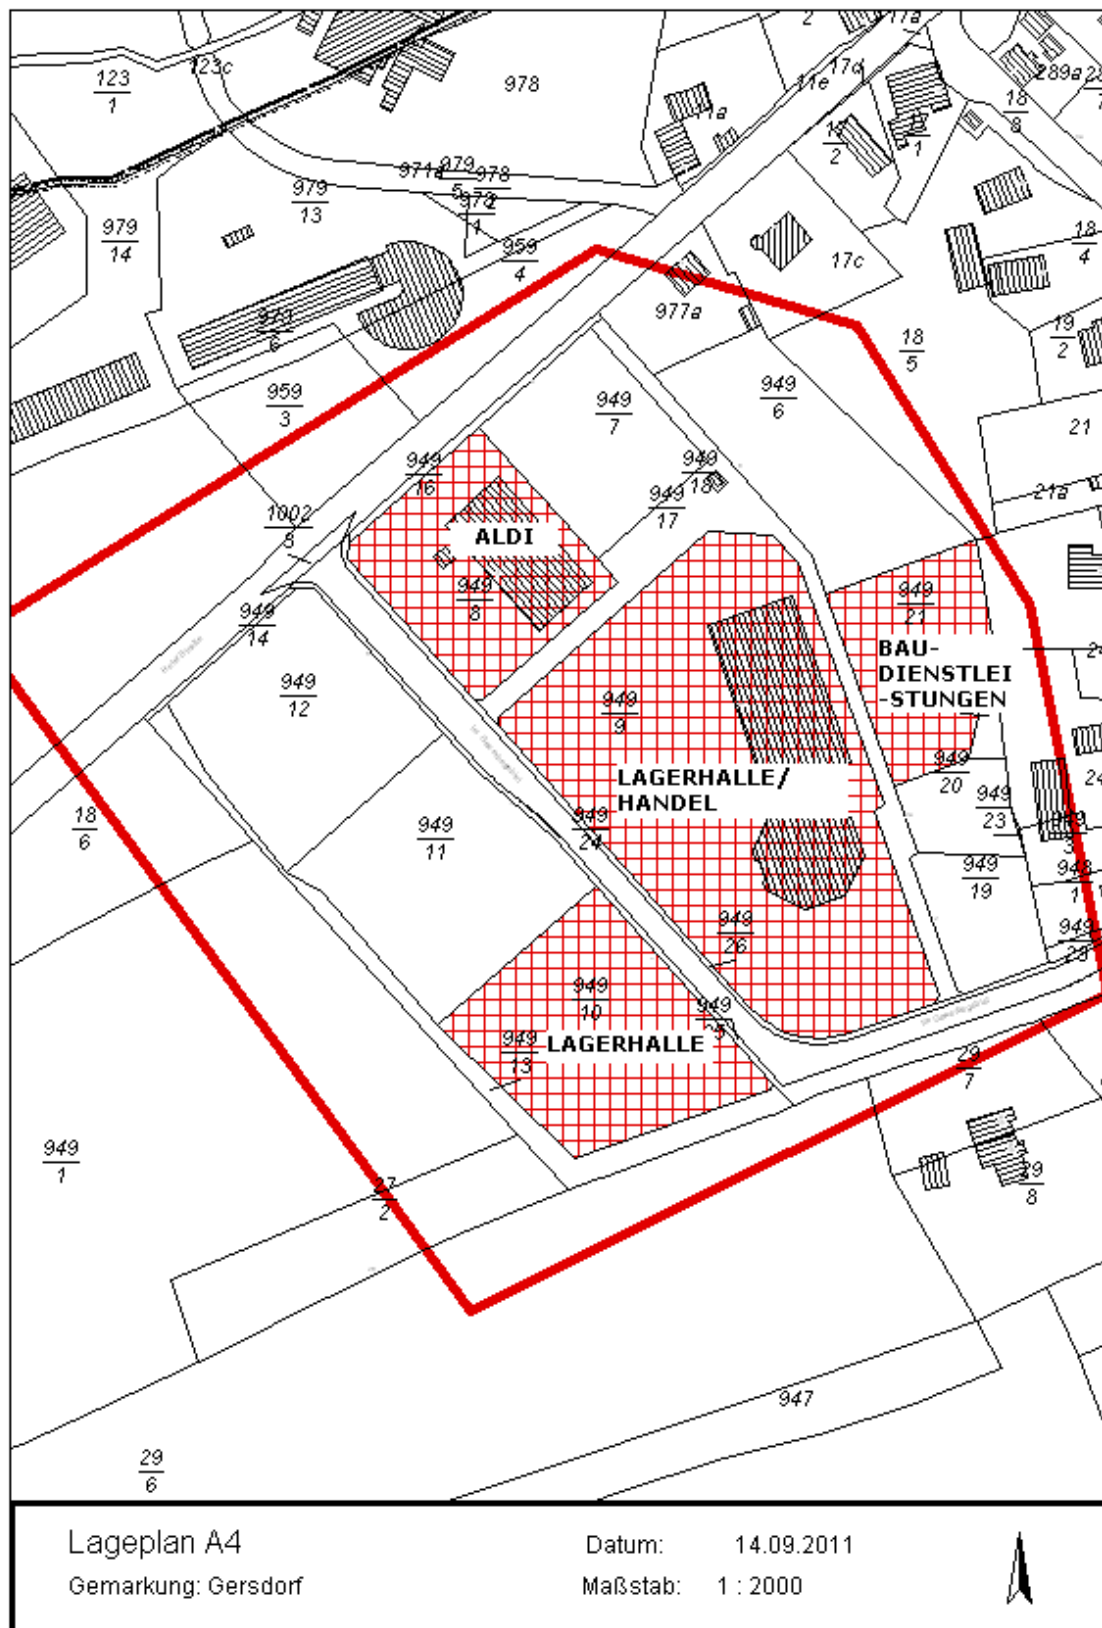

Gewerbegebiet Gersdorf „Unterer Ortsteil“

Lagehinweis	Nr.	Flur-stück-Nr.	Größe m ²	Bemerkungen	Ansprechpartner
Gewerbegebiet	01	949/10	5.311	verkauft	-
Gewerbegebiet	2	949/11	5.019	verfügbar	Selbmann, Eckhardt Tel.: 037203/4050
Gewerbegebiet	3	949/12	4.688	nicht verfügbar	
Gewerbegebiet	4	949/9	13.974	verkauft	-
Gewerbegebiet	5	949/8	4.359	verkauft	-
Gewerbegebiet	6	949/7	3.000	verfügbar	0371/442836 0172/9133045
Mischgebiet	7	949/6	4.013	nicht verfügbar	-
Mischgebiet	8	949/21	3.028	verkauft	-
Mischgebiet	9	949/20	1.078	verfügbar	Selbmann, Eckhardt Tel.: 037203/4050
Mischgebiet	10	949/19	1.527	verfügbar	Selbmann, Eckhardt Tel.: 037203/4050

Bemerkungen:

Den Bebauungsplan „Gersdorf – Unterer Ortsteil“, die textlichen Festsetzungen, der noch verfügbaren Grundstücke, sind im Bau- und Liegenschaftsamt der Gemeindeverwaltung Gersdorf, einsehbar.

Stand: 11.11.2011
HAUCK